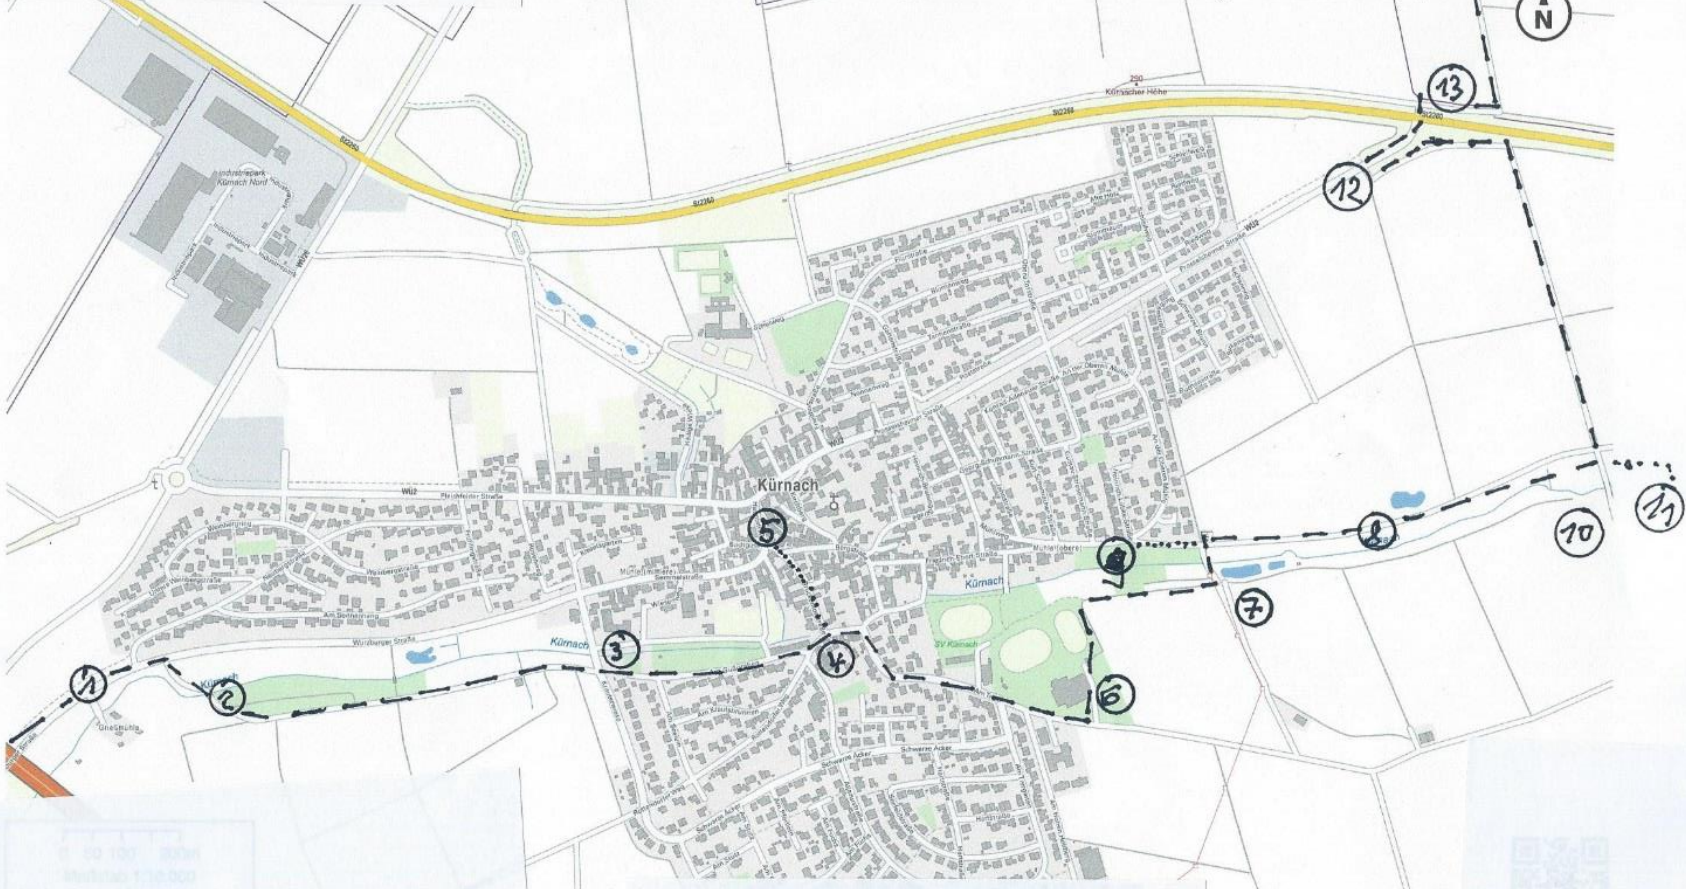

Highlights am Bachrundweg Kürnach

Unterpleichfeld

1:50.000
Maßstab 1:10.000
Gezeichnet am 10.08.2011 11:19
Planvollzugsmittel
© Bayernische Vermessungsverwaltung 2011, GeoGeographics

Vervielfältigung nur mit Erlaubnis des Herausgebers