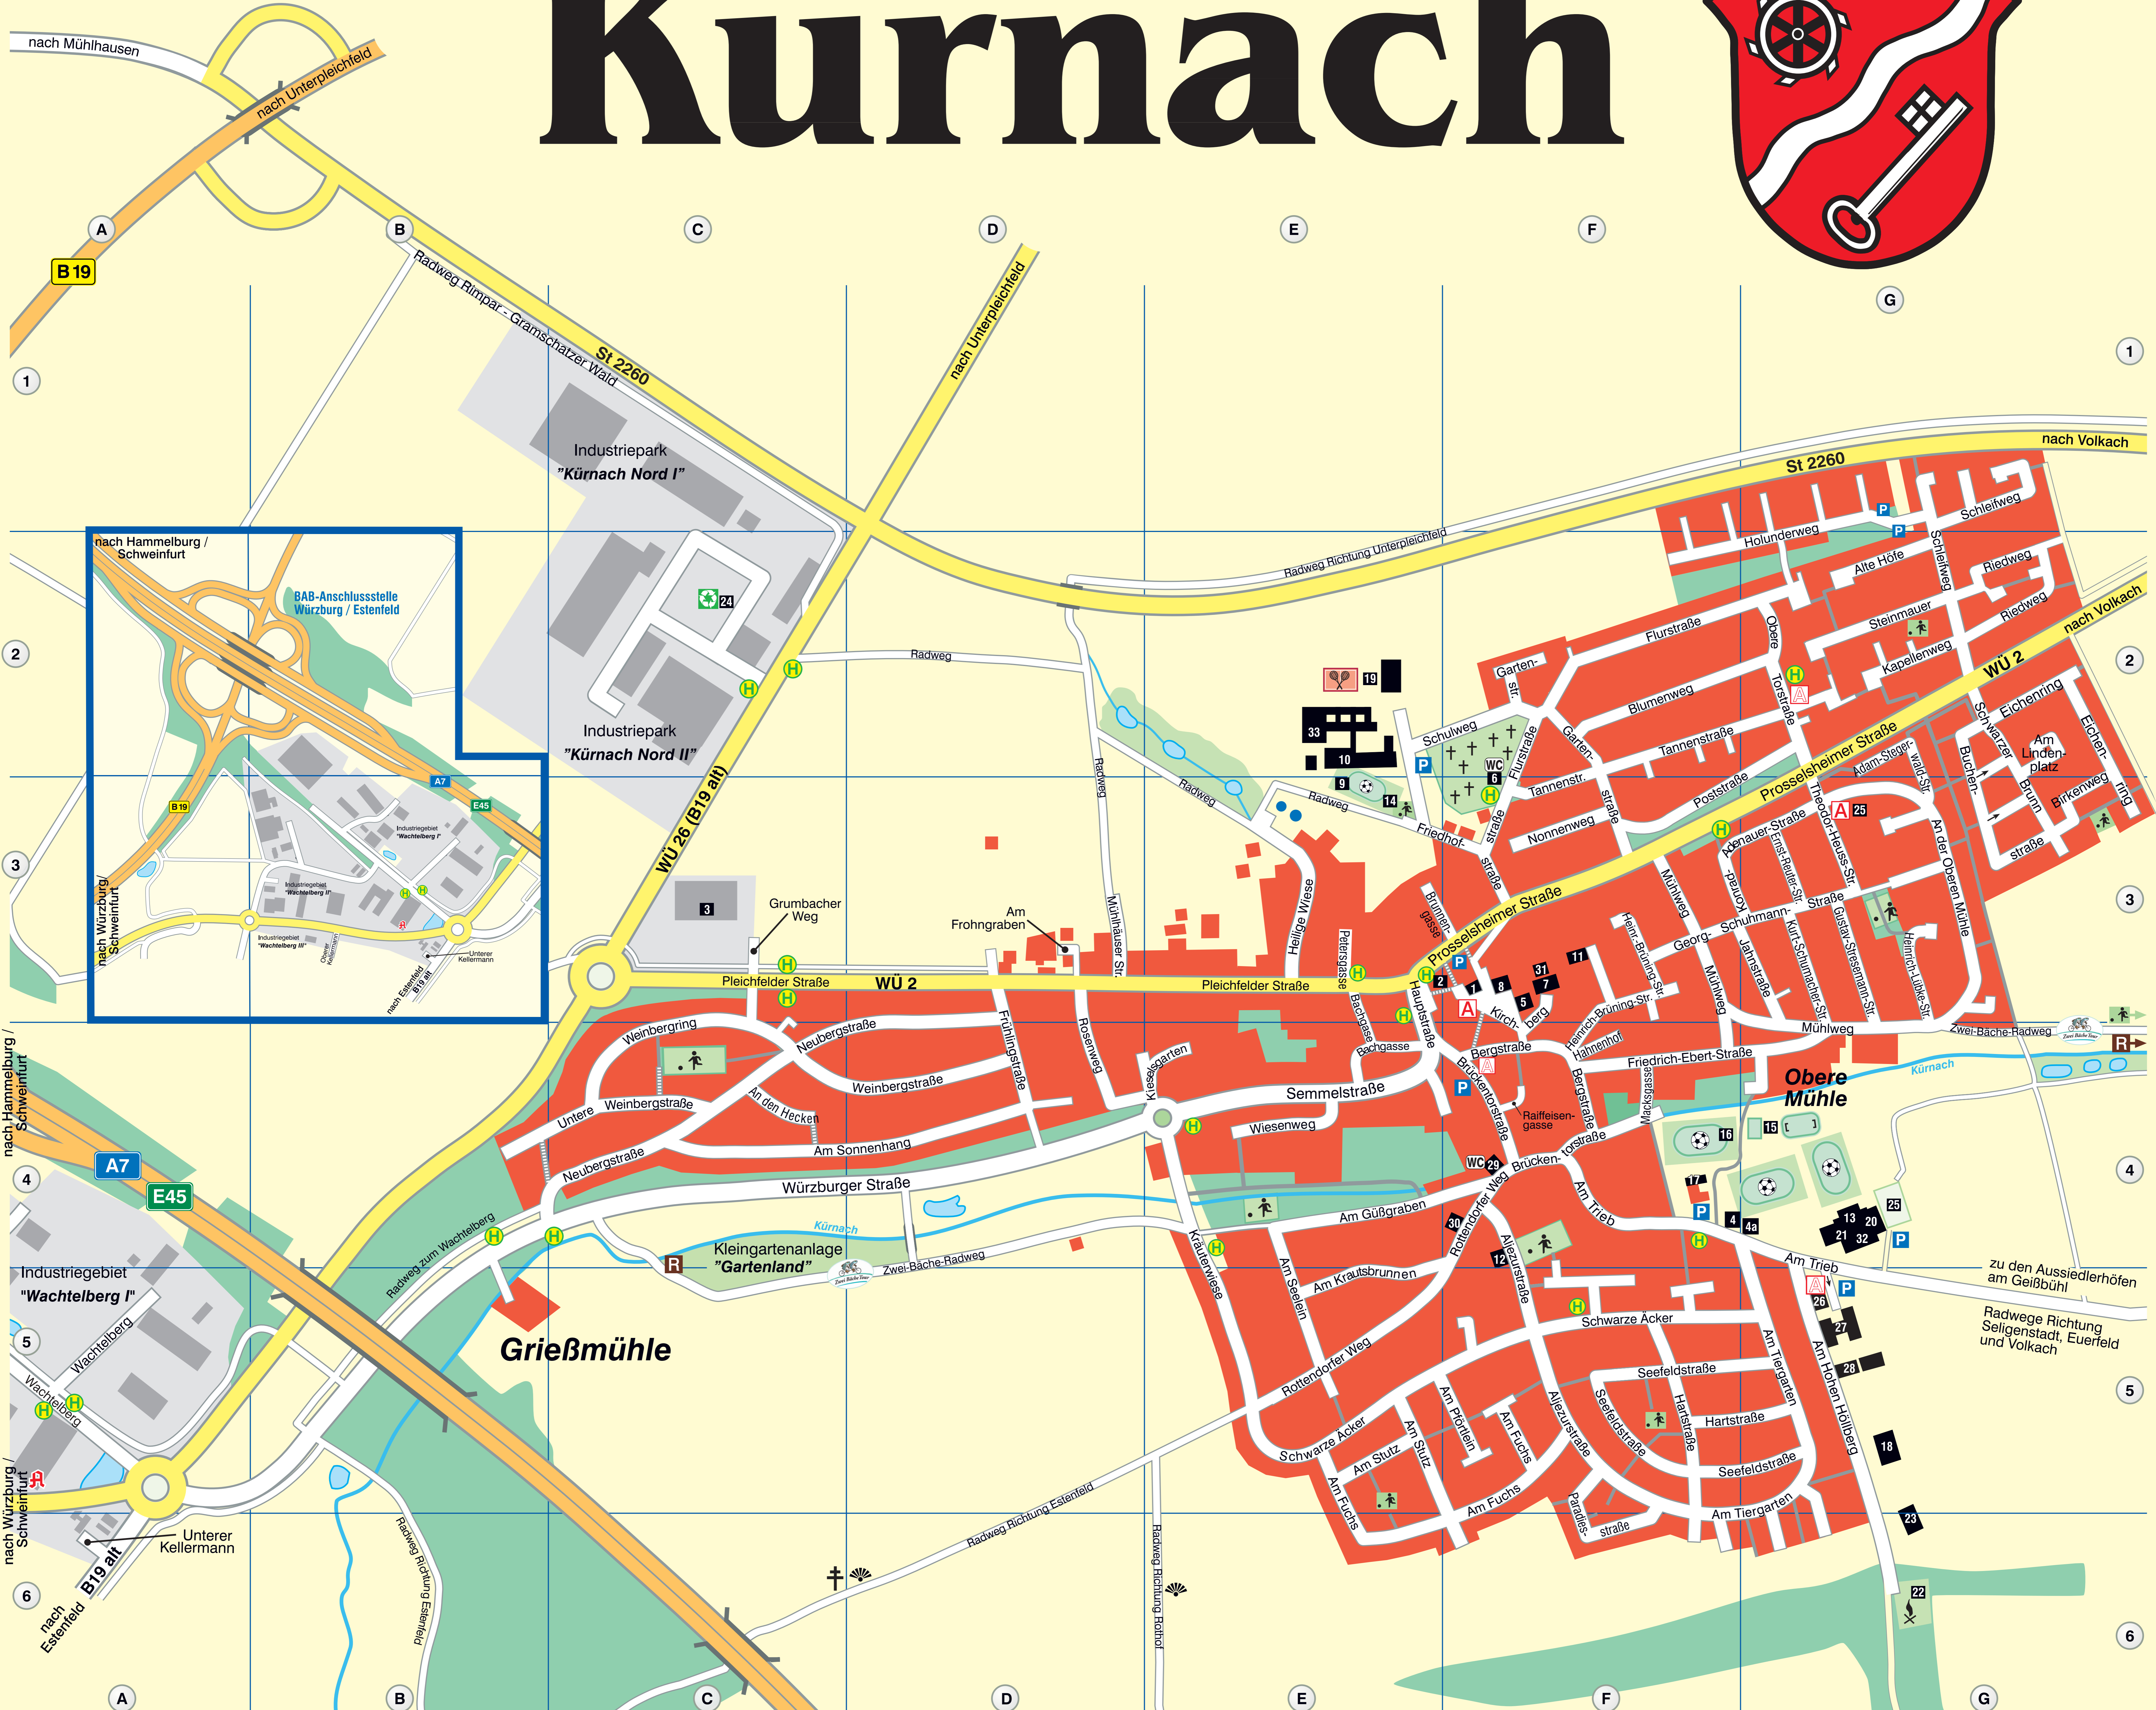

Kürnach

Straßenverzeichnis:

Adam-Stegerwald-Str.	G2-3	Blumenweg	FG2	Holunderweg	FG 1-2	Prosselsheimer Str.	E3-G2
Aljezurstraße	F4-5	Brückentorstraße	EF4	Industriepark	A5	Raiffeisengasse	F4
Alte Höfe	G2	Brunnengasse	E3	Jahnstraße	FG3	Riedweg	G2
Am Frohgraben	D3	Buchenstraße	G2-3	Kapellenweg	G2	Rosenweg	D3-4
Am Fuchs	EF5	Eichenring	G2-3	Kieselsgarten	DE4	Rottendorfer Weg	E5-F4
Am Güßgraben	EF4	Ernst-Reuter-Straße	G3	Kirchberg	F3-4	Schleifweg	G1-2
Am Hohen Höllberg	G4-5	Flurstraße	FG2	Konrad-Adenauer-Str.	FG3	Schulweg	EF2
Am Krautsbrunnen	E4-5	Friedhofstraße	EF2-3	Kräuterwiese	E4-5	Schwarze Äcker	EF5
Am Lindenplatz	G2	Friedrich-Ebert-Straße	FG4	Kurt-Schumacher-Str.	G3	Schwarzer Brunn	G2-3
Am Pförtlein	EF5	Frühlingstraße	D3-4	Macksgasse	F4	Seefeldstraße	FG5
Am Seelein	E4-5	Gartenstraße	F2-3	Mühlhäuser Str.	D3	Semmelstraße	DE4
Am Sonnenhang	CD4	Georg-Schuhmann-Str.	FG3	Mühlweg	FG3	Steinmauer	G2
Am Stütz	E5	Grumbacher Weg	C3	Neubergstraße	C4-D3	Tannenstraße	F2-3
Am Tiergarten	F4-5, G5	Gustav-Stresemann-Str.	G3	Nonnenweg	F3	Theodor-Heuss-Str.	G2-3
Am Trieb	FG4	Hahnenhof	F4	Obere Torstraße	G3	Untere Weinbergstr.	BC4
An den Hecken	C4	Hartstraße	FG5	Oberer Kellermann	B3	Unterer Kellermann	A6, B3
An der Oberen Mühle	G3	Hauptstraße	E3-4	Paradiesstraße	F5-6	Wachtelberg	A5
Bachgasse	E3-4	Heilige Wiese	E3	Petersgasse	E3	Weinberggring	CD4
Bergstraße	F4	Heinrich-Brüning-Str.	F3-4	Pleichfelder Straße	CE3	Weinbergstraße	CD4
Birkenweg	G3	Heinrich-Lübke-Str.	G3	Poststraße	F3-G2	Wiesenweg	E4
						Würzburger Straße	BD4