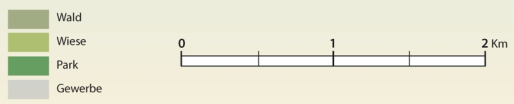

Zeichenerklärung

- Zwei-Bäche-Tour
- ⋯ Abkürzung
- ↗ Steigung mittel bzw. schwer
- Rastplatz
- Themen- und Ortstafeln
- Quiz-Tafeln
- ⊕ Wasserspielplatz
- ⊕ Panorama-Tafeln
- ⊕ Wegkapelle *Wasser und Glaube*
- ⊕ Ausstellungsraum *Kürnacher Lebensräume*
- ⊕ Wasserspielplatz
- P Parkplatz an der Zwei-Bäche-Tour
- ⊕ Ort mit Einkehrmöglichkeit